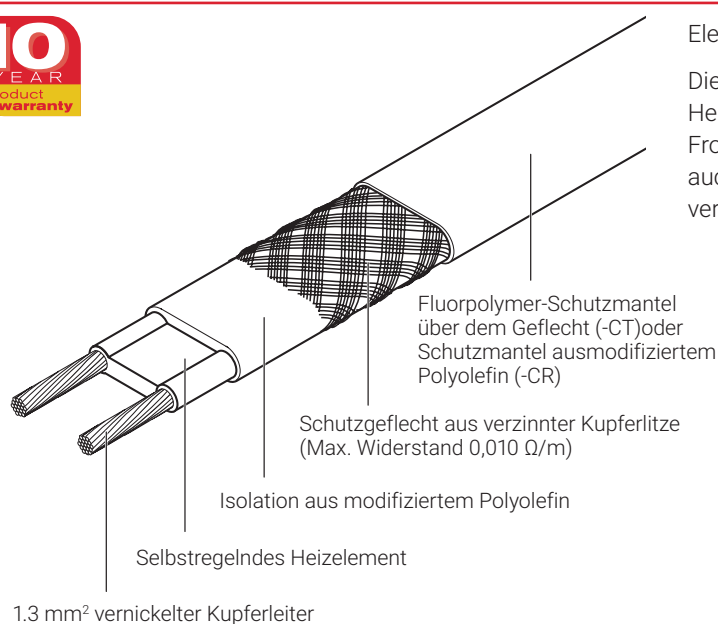

Selbstregelndes Heizband

PRODUKTÜBERSICHT

Elektrische Beheizung zum Frostschutz ohne Dampfpülung.

Die nVent RAYCHEM BTV-Familie der selbstregelnden Heizbänder mit paralleler Stromzuführung wird für den Frostschutz an Rohren und Behältern eingesetzt. Sie können auch zum Halten von Prozesstemperaturen bis zu 65 °C verwendet werden.

Anwendung

Beheizte Oberfläche	Unlegierter Stahl Edelstahl Kunststoff Lackierte und unlackierte Metalle
Chemische Beständigkeit	Bei organischen korrosiven Stoffen: -CT (Schutzmantel über dem Geflecht aus Fluorpolymer) einsetzen. Bei milden anorganischen Lösungen: -CR (Schutzmantel über dem Geflecht aus modifiziertem Polyolefin) einsetzen. Bei Fragen zur chemischen Beständigkeit setzen Sie sich bitte mit Ihrer nVent-Vertretung in Verbindung.