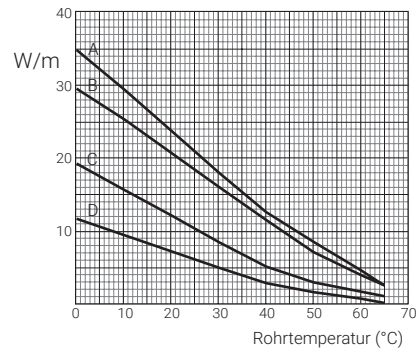

Technische Daten

Maximale Halte- oder Einsatztemperatur 65 °C
(ein-/ausgeschaltet)

Max. Einsatztemperatur 85 °C
(ein-/ausgeschaltet) Maximal kumulativ: 1.000 Stunden

Minimale Montagetemperatur -60 °C

Minimaler Biegeradius
 $-60\text{ °C} \leq T < -20\text{ °C}$: 35 mm
 $-20\text{ °C} \leq T < -10\text{ °C}$: 30 mm
 $-10\text{ °C} \leq T < 0\text{ °C}$: 25 mm
 $0\text{ °C} \leq T < +10\text{ °C}$: 20 mm
 $T \geq +10\text{ °C}$: 12 mm

Heiznennleistung

Leistungsabgabe bei AC 230 V auf
gedämmten Stahlrohren

A 10BTV2-CT
10BTV2-CR
B 8BTV2-CT
8BTV2-CR
C 5BTV2-CT
5BTV2-CR
D 3BTV2-CT
3BTV2-CR

	3BTV2-CR 3BTV2-CT	5BTV2-CR 5BTV2-CT	8BTV2-CR 8BTV2-CT	10BTV2-CR 10BTV2-CT
Leistungsabgabe (W/m bei 10 °C)	9	16	25	29